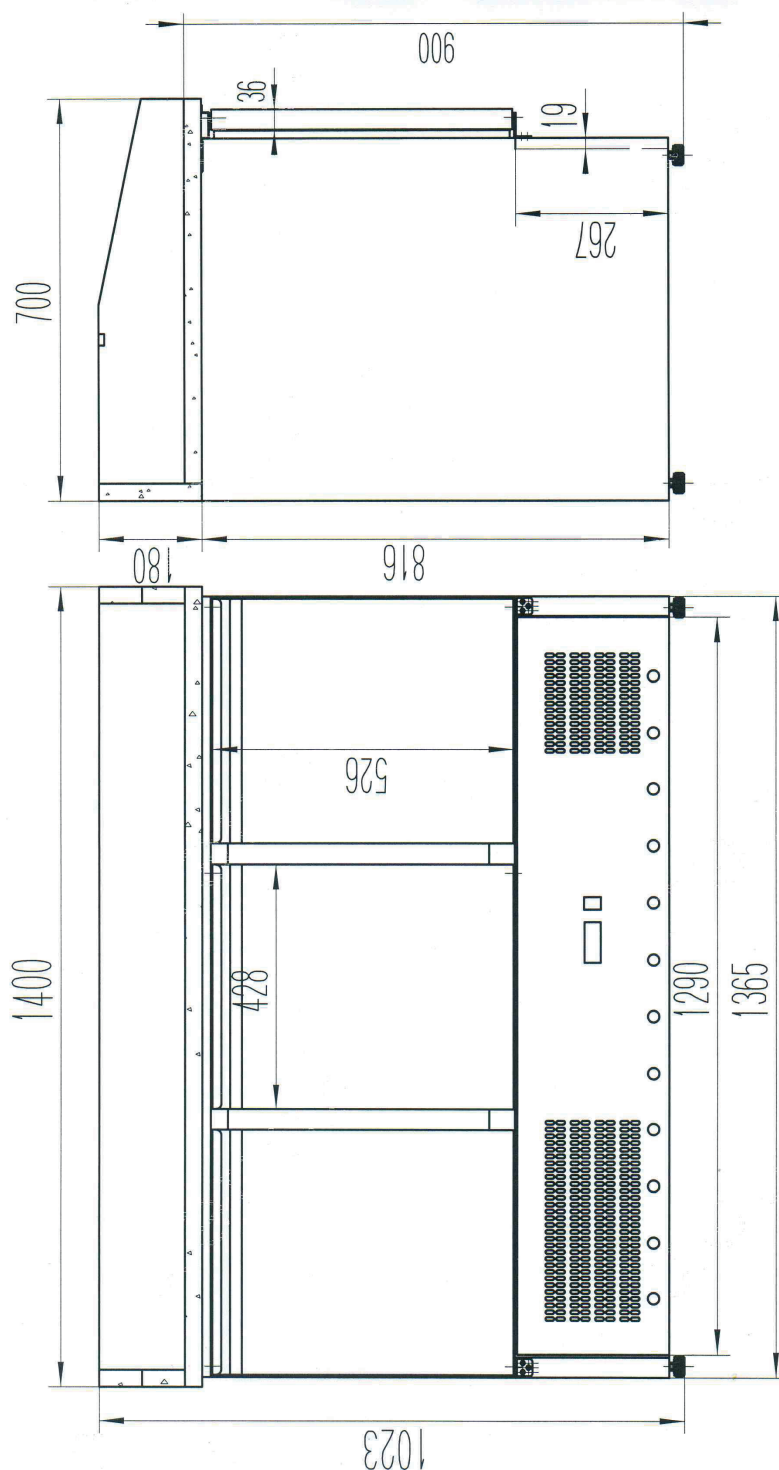

Technický list

Technický výkres

Stůl chladicí pizza 3D

Model

Sap kód

00013339

MP 903

Skupina artiklů

Stoly chladicí a mrazicí